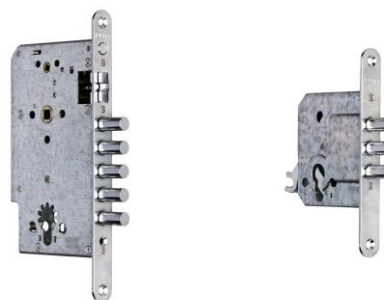

TAKIE ZAMKI BYŁY

DD6H/Z

DH6P

TAKIE ZAMKI BĘDĄ OD 01.08.2014

DC6/Z

DC6P

Ponadto w drzwiach Delta **PREMIUM** i **DE LUXE** będzie zastosowany nowy, lepszy system zamka centralnego, oparty na zamku **DC6/Z**, gdzie zamiast pręta wychodzącego w poprzeczkę górną, z którego rezygnujemy, zastosowaliśmy dodatkowo, górny zamek pomocniczy 3 ryglowy **DC6P**, ponad zamkiem dodatkowym. Rozwiązanie to poprawi siłę drzwi w górnej części strony ryglowej. Oto poglądowe zdjęcie:

Dla modelu **SPECIAL** będzie można stosować jeszcze starszy typ futryn, które nie posiadają dodatkowych otworów na zamek pomocniczy górny.

Nowy zamek **DC6/Z** będzie pasował w celach serwisowych do starszej wersji skrzydeł w modelu **SPECIAL**, ale nie będzie pasował do skrzydeł drzwi **PREMIUM** i **DE LUXE** wyposażonych w starszy typ zamka centralnego z jednym zamkiem pomocniczym.

Natomiast starszy typ zamka **DD6H/Z** **nie będzie pasował** do nowszych skrzydeł drzwi Delta **SPECIAL, PREMIUM i DE LUXE**.

**Ceny drzwi Delta wyposażone w nowe zamki oraz ich parametry nie zmieniają się.**  
**Do wyczerpania zapasów magazynowych będą wydawane w pierwszej kolejności drzwi z zamkami w starszej wersji.**

Oto lista oznaczeń na opakowaniach skrzydeł i ościeżnic.:

Lp	Data	Opis partii	TOWAR + ZDJEĆCIE OZNACZENIA OŚCIEŻNICA	Opis
1	31.01.2014	Czarna kropka		Czarna uszczelka w ościeżnicy
2	28.04.2014	Modyfikacja 28.04.2014		Otwory ościeżnicy dostosowane do nowego i systemu zamka centralnego DC6A/Z
3	02.06.2014	Żółta etykieta z napisem "NLP"		Nowy panel zamkowy i nowa listwa zawiasowa SPECIAL`2 55 - (okres wdrożenia)
4	01.08.2014	Etykieta skrzydła w kolorze niebieskim		Nowy panel zamkowy i nowa listwa zawiasowa SPECIAL`2, PREMIUM i DE LUXE`2