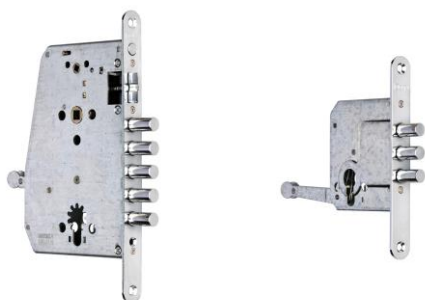

TAKIE ZAMKI BYŁY

DD6H/Z

DH6P

TAKIE ZAMKI BĘDĄ OD 01.08.2014

DC6/Z

DC6P

Ponadto w drzwiach Delta **PREMIUM** i **DE LUXE** będzie zastosowany nowy, lepszy system zamka centralnego, oparty na zamku **DC6/Z**, gdzie zamiast pręta wychodzącego w poprzeczkę górną, z którego rezygnujemy, zastosowaliśmy dodatkowo, górny zamek pomocniczy 3 ryglowy **DC6P**, ponad zamkiem dodatkowym. Rozwiązanie to poprawi siłę drzwi w górnej części strony ryglowej. Oto poglądowe zdjęcie:

Dla modelu **SPECIAL** będzie można stosować jeszcze starszy typ futryn, które nie posiadają dodatkowych otworów na zamek pomocniczy górny.

Nowy zamek **DC6/Z** będzie pasował w celach serwisowych do starszej wersji skrzydeł w modelu **SPECIAL**, ale nie będzie pasował do skrzydeł drzwi **PREMIUM** i **DE LUXE** wyposażonych w starszy typ zamka centralnego z jednym zamkiem pomocniczym.

Natomiast starszy typ zamka **DD6H/Z** **nie będzie pasował** do nowszych skrzydeł drzwi Delta **SPECIAL, PREMIUM i DE LUXE**.

**Ceny drzwi Delta wyposażone w nowe zamki oraz ich parametry nie zmieniają się.**  
**Do wyczerpania zapasów magazynowych będą wydawane w pierwszej kolejności drzwi z zamkami w starszej wersji.**

Oto lista oznaczeń na opakowaniach skrzydeł i ościeżnic.:

Lp	Data	Opis partii	TOWAR + ZDJEĆCIE OZNACZENIA OŚCIEŻNICA	Opis
1	31.01.2014	Czarna kropka		Czarna uszczelka w ościeżnicy
2	28.04.2014	Modyfikacja 28.04.2014		Otwory ościeżnicy dostosowane do nowego i systemu zamka centralnego DC6A/Z
3	02.06.2014	Żółta etykieta z napisem "NLP"		Nowy panel zamkowy i nowa listwa zawiasowa SPECIAL`2 55 - (okres wdrożenia)
4	01.08.2014	Etykieta skrzydła w kolorze niebieskim		Nowy panel zamkowy i nowa listwa zawiasowa SPECIAL`2, PREMIUM i DE LUXE`2